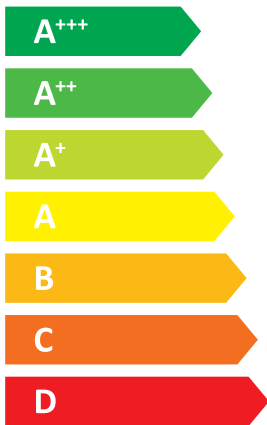

ENERG

енергия · ενεργεια

wepit

AWlife2018

55 °C

35 °C

A++

A+++